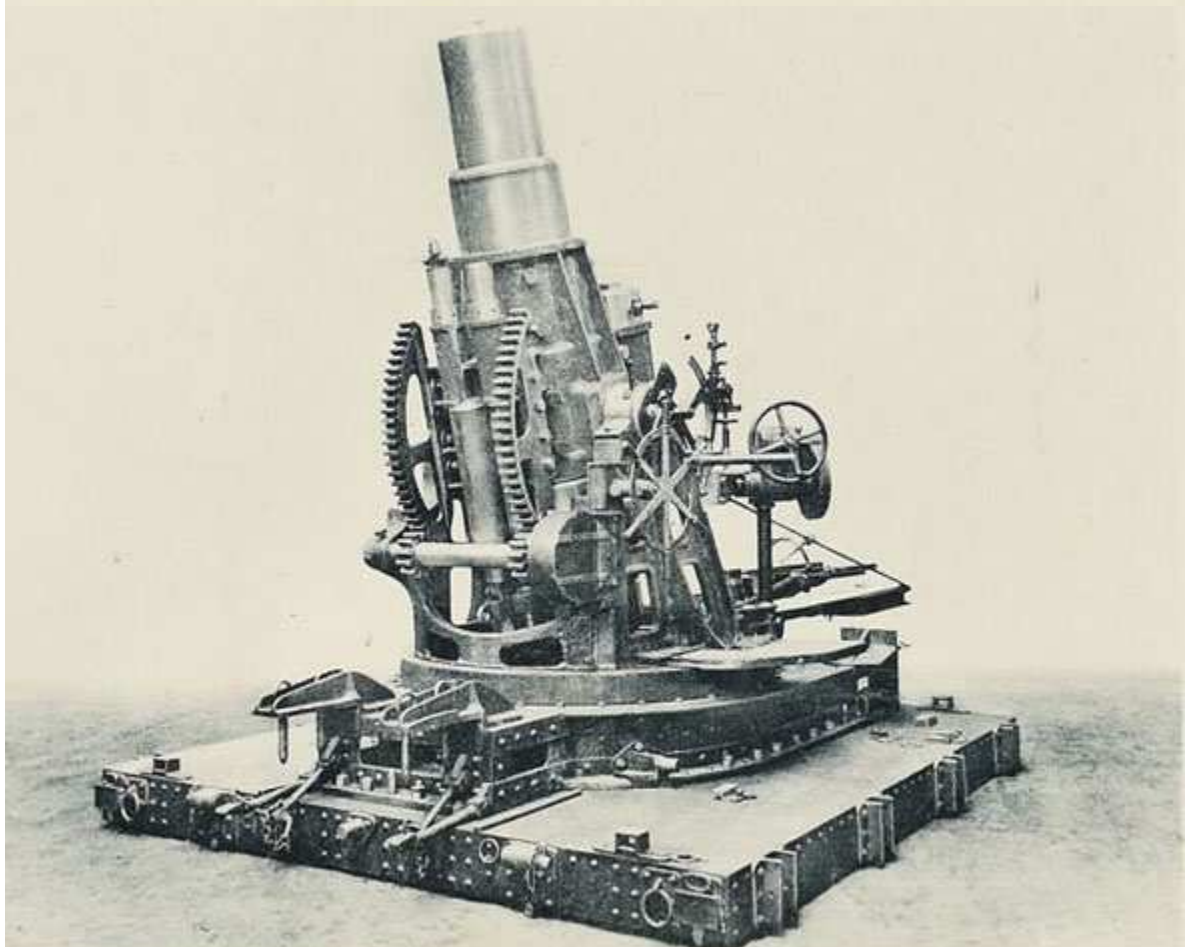

30.5 cm Belagerungsmörser M 11.  
Geschütz in Feuerstellung. Ansicht von vorne.